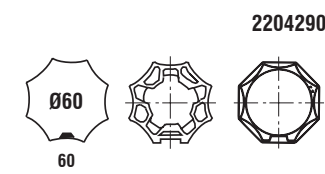

Ø50 - DA VINCI ST - MO / VOLTA SM - PS - PP - K7 / MARCONI ST - PS - MO - K7

Adattatori per tubo avvolgitore ottagonale con spigoli rinforzati
Adapters for octagonal with reinforced edges rolling tube