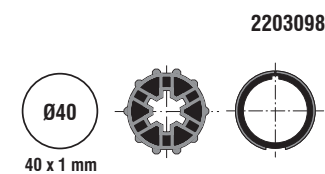

Adattatori per tubo rotondo
Adapters for round rolling tube