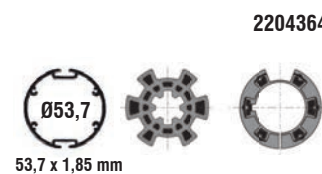

Adattatori per tubo HD 50 mm
Adapters for HD 50 rolling tube