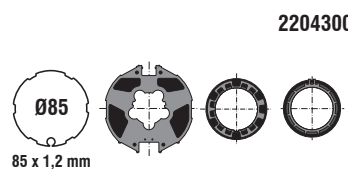

Adattatori per tubo avvolgitore con ogiva tonda
Adapters for round with groove rolling tube