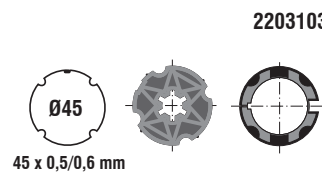

Adattatori per tubo ZF45
Adapters for ZF45 rolling tube