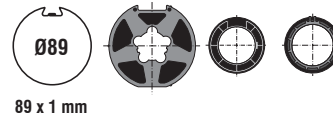

2204302

Adattatori per tubo avvolgitore ZF
Adapters for ZF profiled rolling tube

54 x 0,5 mm

2204316

Adattatori per tubo avvolgitore deprat - F5039
Adapters for deprat rolling tube - F5039

89 x 1 mm

2204304