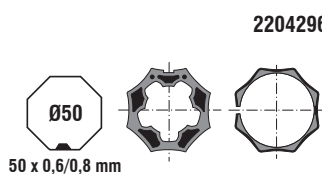

Adattatori per tubo avvolgitore ottagonale
Adapters for octagonal rolling tube