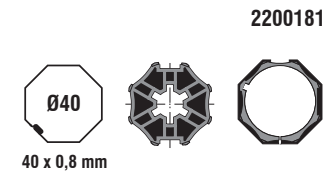

Ø40 - Ø50 ADATTATORI / ADAPTERS

Ø40 - DA VINCI ST / MARCONI ST

Adattatori per tubo ottagonale
Adapters for octagonal rolling tube

Adattatori per tubo rotondo con ogiva
Adapters for round with groove rolling