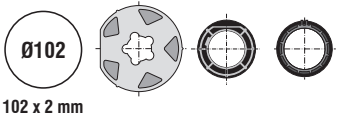

Adattatori per tubo avvolgitore scanalato
Adapters for profiled rolling tube

65 x 0,5/0,8 mm

2204317

Adattatori per tubo avvolgitore ZF
Adapters for ZF profiled rolling tube

80 x 1/1,2 mm

2204305

Adattatori per tubo avvolgitore rotondo
Adapters for round rolling tube