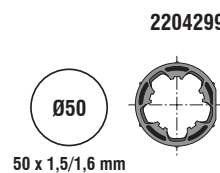

Adattatore per tubo avvolgitore rotondo
Adapter for round rolling tube