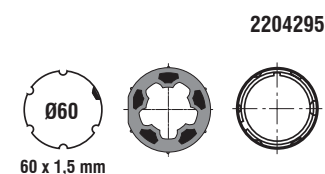

Adattatori per tubo avvolgitore rotondo
Adapters for round rolling tube