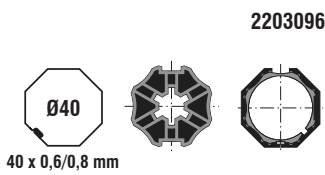

Ø40 - Ø50 ADATTATORI / ADAPTERS

Ø40 - DA VINCI ST / MARCONI ST

Adattatori per tubo ottagonale
Adapters for octagonal rolling tube

Adattatori per tubo rotondo con ogiva
Adapters for round with groove rolling