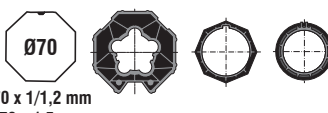

70 x 1/1,2 mm
70 x 1,5 mm