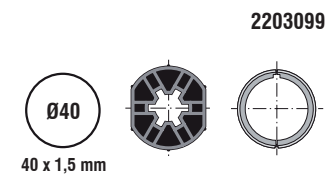

Adattatori per tubo ottagonale
Adapters for octagonal rolling tube

Adattatori per tubo ZF45
Adapters for ZF45 rolling tube

Adattatori per tubo rotondo
Adapters for round rolling tube

Adattatori per tubo HD 50 mm
Adapters for HD 50 rolling tube