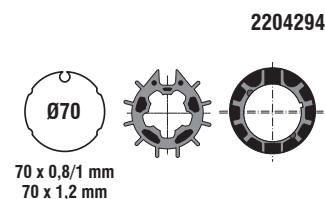

Adattatori per tubo avvolgitore con ogiva tonda
Adapters for round with groove rolling tube