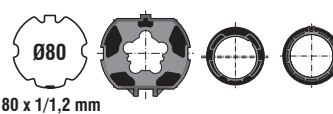

80 x 1/1,2 mm

2204305

Adattatori per tubo avvolgitore rotondo
Adapters for round rolling tube