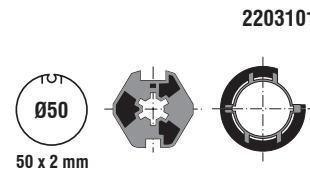

Ø40 - Ø50 ADATTATORI / ADAPTERS

Ø40 - DA VINCI ST / MARCONI ST

Adattatori per tubo ottagonale
Adapters for octagonal rolling tube

Adattatori per tubo rotondo con ogiva
Adapters for round with groove rolling